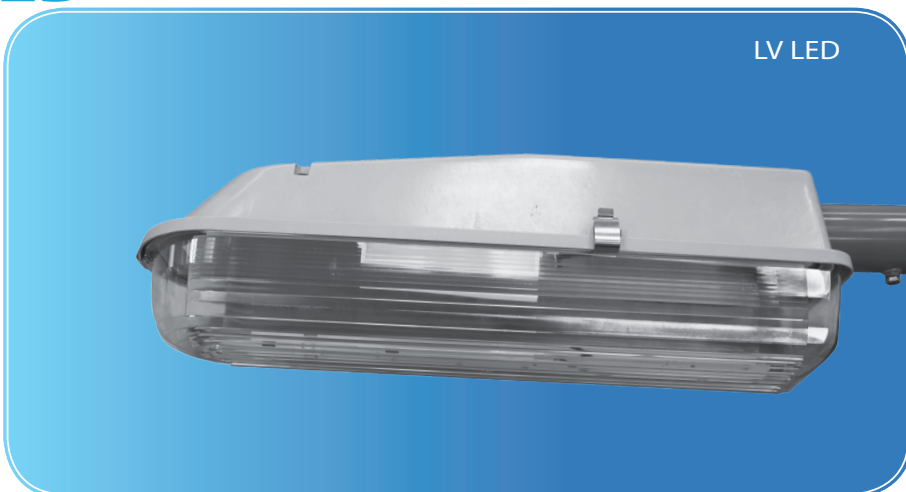

MODUS LV LED

LED svítidla pro veřejné osvětlení

Těleso:

- korpus svítidla je vyroben z polyesteru plněného skelnými vlákny
- nerezové spony

Optický systém:

- bíle lakovaný ocelový reflektor ve svítidle
- polykarbonátový čirý difuzor – Fresnelova čočka

El. výstroj:

Elektronický LED driver

Světelný zdroj:

PHILIPS FORTIMO LED LLM

Vlastnosti:

- Univerzální svítidlo pro osvětlení komunikací, pěších zón, parků, výrobních a skladových areálů
- Optimální výška umístění svítidel 3-6 m
- Index podání barev Ra 75
- Teplota chromatičnosti 4000K
- Životnost 50 000 hodin
- Vysoká účinnost
- Konstantní světelný výstup
- Žádné UV záření
- Teplota okolního prostředí -20°C - +30°C

Další informace:

Příruba je součástí svítidla, na objednávce je však třeba upřesnit, jaký typ je požadován.

Světelný zdroj PHILIPS FORTIMO LED LLM

odpovídající standardu ZHAGA

LVLED3000, srovnatelné s výkonem LV236, cena 6000,- Kč