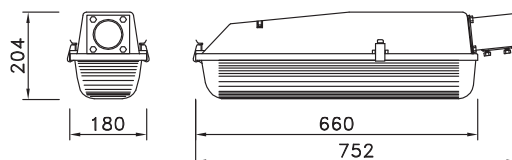

Další informace:

Příruba je součástí svítidla, na objednávce je však třeba upřesnit, jaký typ je požadován.

Světelný zdroj PHILIPS FORTIMO LED LLM

odpovídající standardu ZHAGA

LVLED3000, srovnatelné s výkonem LV236, cena 6000,- Kč

LVLED1800, srovnatelné s výkonem LV136, cena 4500,- Kč

Uvedené základní ceny jsou bez DPH.

Výhody použití:

Srovnatelné světelné parametry s tradičními LV pro kompaktní zářivky 36W

Vhodné pro instalace s častým spínáním (ovládání pohybovým senzorem)

Úspora energie až 60%

Kód	W	⊗	kg
LVLED3000	1x35	LED LLM	5,7
LVLED1800	1x25	LED LLM	5,7

⊗ – zdroj

Více informací na www.modus.cz. Změny vyhrazeny. Uvedené údaje mohou být během platnosti tohoto katalogu bez upozornění změněny.

LV LED