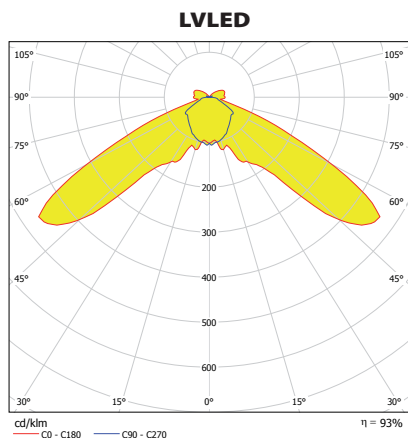

MODUS LV LED

LED svítidla pro veřejné osvětlení

Těleso:

- korpus svítidla je vyroben z polyesteru plněného skelnými vlákny
- nerezové spony

Optický systém:

- bíle lakovaný ocelový reflektor ve svítidle
- polykarbonátový čirý difuzor – Fresnelova čočka