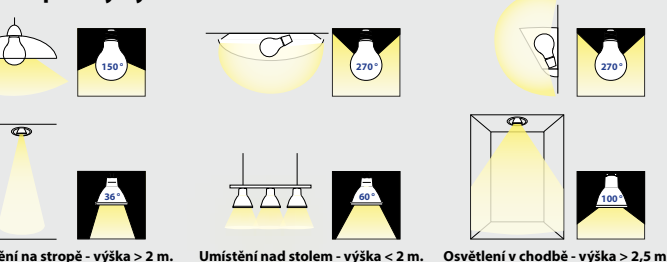

LED SPOTY PAR16 (E14)

E14	Náhrada	Životnost	Vyzař. úhel	Teplota bílé	Obj. kód	Cena
	LED 4W	Úspora za dobu životnosti 15.000 hod 2 232 Kč	100°	3000 K 230 lm	ML-312.091.99.0	112 Kč
	LED 5W	Úspora za dobu životnosti 30.000 hod 4 320 Kč	36°	2700 K 260 lm	ML-312.073.99.0	159 Kč
	LED 35W		60°	2700 K 240 lm	ML-312.074.99.0	159 Kč
	LED 7W	Úspora za dobu životnosti 30.000 hod 6 192 Kč	36°	2700 K 400 lm	ML-312.077.99.0	179 Kč
	LED 50W		60°	2700 K 355 lm	ML-312.078.99.0	179 Kč

McLEDky

- moderní
- energeticky úsporné
- dlouhá životnost

McLED
quality lighting

Až 90% úspory el. energie

JAK VYBRAT SPRÁVNOU LEDKU?

I. Určete druh patice

II. Vyberte správný tvar zdroje

III. Zjistěte příkon klasické žárovky, kterou chcete nahradit LEDkou

IV. Vyberte vhodnou teplotu barvy

V. Zvolte správný vyzařovací úhel

LED SVÍČKY

E14	Náhrada	Životnost	Vyzař. úhel	Teplota bílé	Obj. kód	Cena
	LED 3,5W 25W	Úspora za dobu životnosti 25.000 hod 2 580 Kč	180°	2700 K 280 lm	ML-323.004.99.0	95 Kč
	LED 3,2W 30W	Úspora za dobu životnosti 25.000 hod 3 216 Kč	360°	2700 K 340 lm	ML-323.011.94.0 new 9/2015	125 Kč
	LED 5,5W 40W	Úspora za dobu životnosti 20.000 hod 3 312 Kč	180°	2700 K 470 lm 4000 K 470 lm	ML-323.005.99.0 ML-323.010.99.0	130 Kč