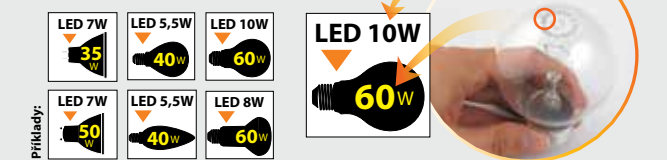

LED SPOTY PAR16 (E14)

E14	Náhrada	Životnost	Vyzař. úhel	Teplota bílé	Obj. kód	Cena
	LED 4W	Úspora za dobu životnosti 15.000 hod 2 232 Kč	100°	3000 K 230 lm	ML-312.091.99.0	112 Kč
	LED 5W	Úspora za dobu životnosti 30.000 hod 4 320 Kč	36°	2700 K 260 lm	ML-312.073.99.0	159 Kč
	LED 35W		60°	2700 K 240 lm	ML-312.074.99.0	159 Kč
	LED 7W	Úspora za dobu životnosti 30.000 hod 6 192 Kč	36°	2700 K 400 lm	ML-312.077.99.0	179 Kč
	LED 50W		60°	2700 K 355 lm	ML-312.078.99.0	179 Kč

McLEDky

- moderní
- energeticky úsporné
- dlouhá životnost

McLED
quality lighting

Až 90% úspory el. energie

JAK VYBRAT SPRÁVNOU LEDKU?

I. Určete druh patice

II. Vyberte správný tvar zdroje

III. Zjistěte příkon klasické žárovky, kterou chcete nahradit LEDkou

IV. Vyberte vhodnou teplotu barvy

V. Zvolte správný vyzařovací úhel

LED SVÍČKY

E14	Náhrada	Životnost	Vyzař. úhel	Teplota bílé	Obj. kód	Cena
	LED 3,5W 25W	Úspora za dobu životnosti 25.000 hod 2 580 Kč	180°	2700 K 280 lm	ML-323.004.99.0	95 Kč
	LED 3,2W 30W	Úspora za dobu životnosti 25.000 hod 3 216 Kč	360°	2700 K 340 lm	ML-323.011.94.0 new 9/2015	125 Kč
	LED 5,5W 40W	Úspora za dobu životnosti 20.000 hod 3 312 Kč	180°	2700 K 470 lm 4000 K 470 lm	ML-323.005.99.0 ML-323.010.99.0	130 Kč